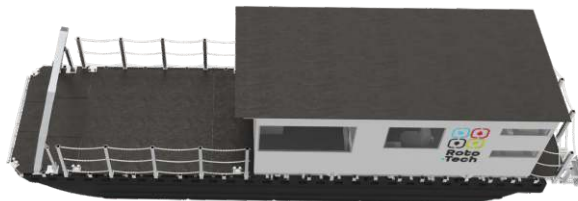

ROBO-TECH - to seria łodzi technicznych ułatwiających pracę w każdych warunkach. Jest to jednostka dająca szerokie spektrum możliwości. Można ją dowolnie modyfikować do swoich potrzeb poprzez zmianę wielkości zabudowy czy też wyposażenia pokładu roboczego. W zależności od przeznaczenia można wybrać jednostkę z modułem gospodarczym lub zapleczem sanitarnym. W łodzi technicznej znajduje się duży pokład roboczy który może służyć np. do: transportu pojazdów, prac technicznych z wysięgnikiem, transportu towarów oraz prowadzenia prac modernizacyjnych na żeglugowych drogach wodnych.

WARIANT 1

WYMIARY CAŁKOWITE: 3 M X 12 M.

WYMIARY MODUŁU GOSPODARczo-SANITAREGO ZE STERÓWKĄ: 3 M X 6 M.

ROTO-TECH SP. Z O.O.

TEL.: +48 662-246-555

TEL.: +48 662-231-555

E-MAIL: SPRZEDAZ@ROTO-TECH.COM.PL

WWW.ROTO-TECH.COM.PL

WARIANT 3

WYMIARY CAŁKOWITE : 3 M X 12 M.

WYMIARY MODUŁU SANITARNEGO ZE STERÓWKĄ: 3 M X 4 M.