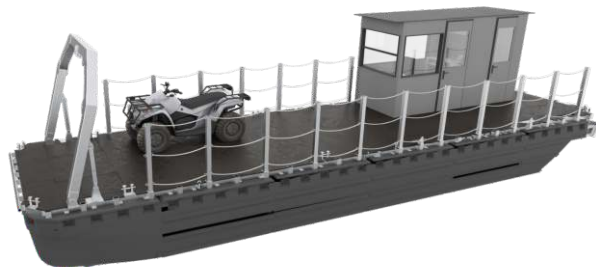

ROBO-TECH - to seria łodzi technicznych ułatwiających pracę w każdych warunkach. Jest to jednostka dająca szerokie spektrum możliwości. Można ją dowolnie modyfikować do swoich potrzeb poprzez zmianę wielkości zabudowy czy też wyposażenia pokładu roboczego. W zależności od przeznaczenia można wybrać jednostkę z modułem gospodarczym lub zapleczem sanitarnym. W łodzi technicznej znajduje się duży pokład roboczy który może służyć np. do: transportu pojazdów, prac technicznych z wysięgnikiem, transportu towarów oraz prowadzenia prac modernizacyjnych na żeglugowych drogach wodnych.

WARIANT 1

WYMIARY CAŁKOWITE: 3 M X 12 M.

WYMIARY MODUŁU GOSPODARczo-SANITAREGO ZE STERÓWKĄ: 3 M X 6 M.

ROTO-TECH SP. Z O.O.

TEL.: +48 662-246-555

TEL.: +48 662-231-555

E-MAIL: SPRZEDAZ@ROTO-TECH.COM.PL

WWW.ROTO-TECH.COM.PL

WARIANT 3

WYMIARY CAŁKOWITE : 3 M X 12 M.

WYMIARY MODUŁU SANITARNEGO ZE STERÓWKĄ: 3 M X 4 M.