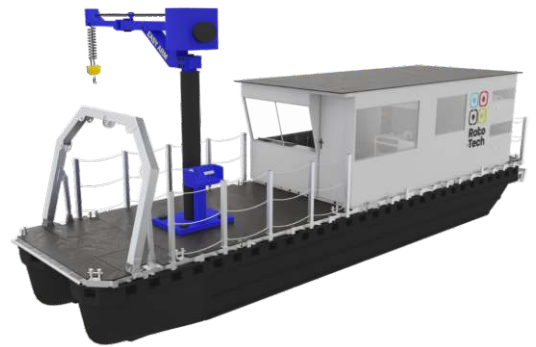

ROBO-TECH - to seria łodzi technicznych ułatwiających pracę w każdych warunkach. Jest to jednostka dająca szerokie spektrum możliwości. Można ją dowolnie modyfikować do swoich potrzeb poprzez zmianę wielkości zabudowy czy też wyposażenia pokładu roboczego. W zależności od przeznaczenia można wybrać jednostkę z modułem gospodarczym lub zapleczem sanitarnym. W łodzi technicznej znajduje się duży pokład roboczy który może służyć np. do: transportu pojazdów, prac technicznych z wysięgnikiem, transportu towarów oraz prowadzenia prac modernizacyjnych na żeglugowych drogach wodnych.

WARIANT 1

WYMIARY CAŁKOWITE: 3 M X 12 M.

WYMIARY MODUŁU GOSPODARczo-SANITAREGO ZE STERÓWKĄ: 3 M X 6 M.

ROTO-TECH SP. Z O.O.

TEL.: +48 662-246-555

TEL.: +48 662-231-555

E-MAIL: SPRZEDAZ@ROTO-TECH.COM.PL

WWW.ROTO-TECH.COM.PL

WARIANT 3

WYMIARY CAŁKOWITE : 3 M X 12 M.

WYMIARY MODUŁU SANITARNEGO ZE STERÓWKĄ: 3 M X 4 M.