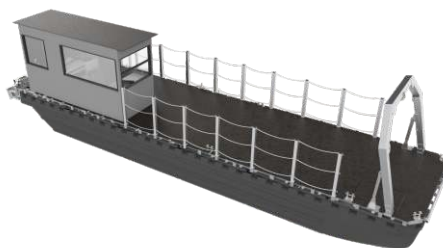

ROBO-TECH - to seria łodzi technicznych ułatwiających pracę w każdych warunkach. Jest to jednostka dająca szerokie spektrum możliwości. Można ją dowolnie modyfikować do swoich potrzeb poprzez zmianę wielkości zabudowy czy też wyposażenia pokładu roboczego. W zależności od przeznaczenia można wybrać jednostkę z modułem gospodarczym lub zapleczem sanitarnym. W łodzi technicznej znajduje się duży pokład roboczy który może służyć np. do: transportu pojazdów, prac technicznych z wysięgnikiem, transportu towarów oraz prowadzenia prac modernizacyjnych na żeglugowych drogach wodnych.

WARIANT 1

WYMIARY CAŁKOWITE: 3 M X 12 M.

WYMIARY MODUŁU GOSPODARczo-SANITAREGO ZE STERÓWKĄ: 3 M X 6 M.

ROTO-TECH SP. Z O.O.

TEL.: +48 662-246-555

TEL.: +48 662-231-555

E-MAIL: SPRZEDAZ@ROTO-TECH.COM.PL

WWW.ROTO-TECH.COM.PL

WARIANT 3

WYMIARY CAŁKOWITE : 3 M X 12 M.

WYMIARY MODUŁU SANITARNEGO ZE STERÓWKĄ: 3 M X 4 M.