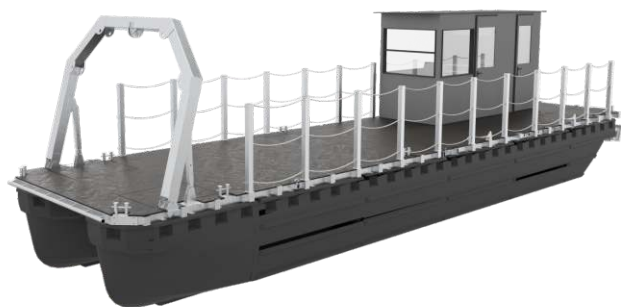

ROBO-TECH - to seria łodzi technicznych ułatwiających pracę w każdych warunkach. Jest to jednostka dająca szerokie spektrum możliwości. Można ją dowolnie modyfikować do swoich potrzeb poprzez zmianę wielkości zabudowy czy też wyposażenia pokładu roboczego. W zależności od przeznaczenia można wybrać jednostkę z modułem gospodarczym lub zapleczem sanitarnym. W łodzi technicznej znajduje się duży pokład roboczy który może służyć np. do: transportu pojazdów, prac technicznych z wysięgnikiem, transportu towarów oraz prowadzenia prac modernizacyjnych na żeglugowych drogach wodnych.

WARIANT 1

WYMIARY CAŁKOWITE: 3 M X 12 M.

WYMIARY MODUŁU GOSPODARczo-SANITAREGO ZE STERÓWKĄ: 3 M X 6 M.

ROTO-TECH SP. Z O.O.

TEL.: +48 662-246-555

TEL.: +48 662-231-555

E-MAIL: SPRZEDAZ@ROTO-TECH.COM.PL

WWW.ROTO-TECH.COM.PL

WARIANT 3

WYMIARY CAŁKOWITE : 3 M X 12 M.

WYMIARY MODUŁU SANITARNEGO ZE STERÓWKĄ: 3 M X 4 M.